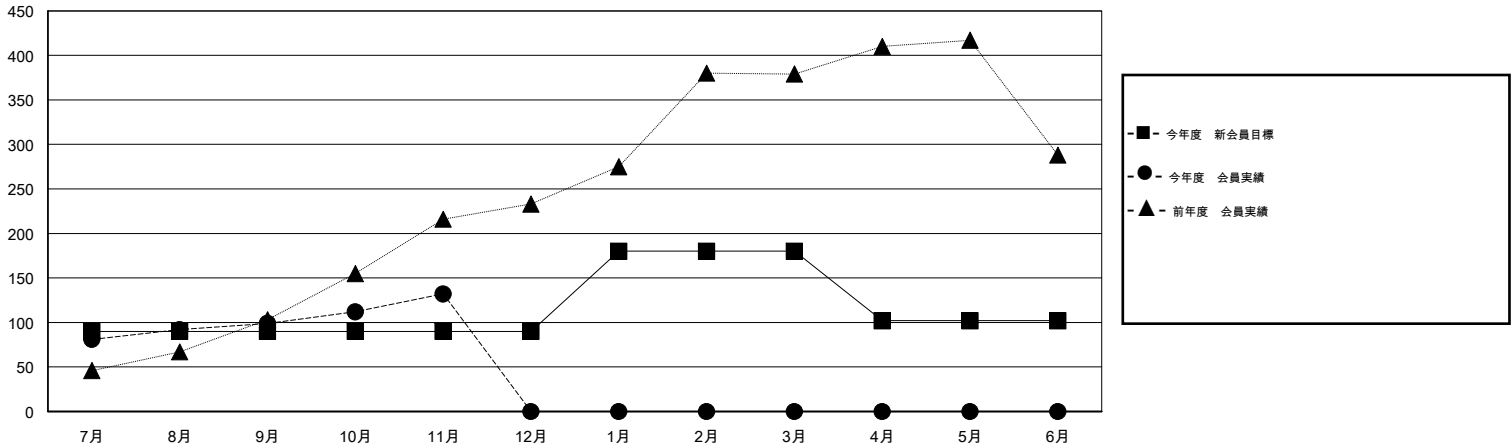

MONTHLY MEMBERSHIP PROGRESS REPORT

District 335 C

Results as of: 11/30/2015

GMT: Masayoshi Maruyama

地域 JAPAN

GMT会則地域 5-Jap

クラブ				
結果: 2015-2016				
四半期	新クラブ目標	新クラブ	解散クラブ	純増/減
7月/8月/9月	0	0	0	0
10月/11月/12月	0	0	0	0
1月/2月/3月	0	0	0	0
4月/5月/6月	1	0	0	0

名				
結果: 2015-2016				
四半期	新会員目標	チャーターメン バー/新会員	退会者	純増/減
7月/8月/9月	90	157	58	99
10月/11月/12月	0	67	34	33
1月/2月/3月	90	0	0	0
4月/5月/6月	-78	0	0	0

新クラブ目標及び実績累計

会員目標及び実績累計

解散クラブ: 0	68 CLUBS OF 120 一名以上の新会員を登録	男女別
		男性 3,543 (83.35%)
		女性 708 (16.65%)
退会者	健康診断データはこちら	家族会員 860
物故会員 17		世帯主 414
クラブ解散 0		世帯主以外 446
その他 75		
合計 92		