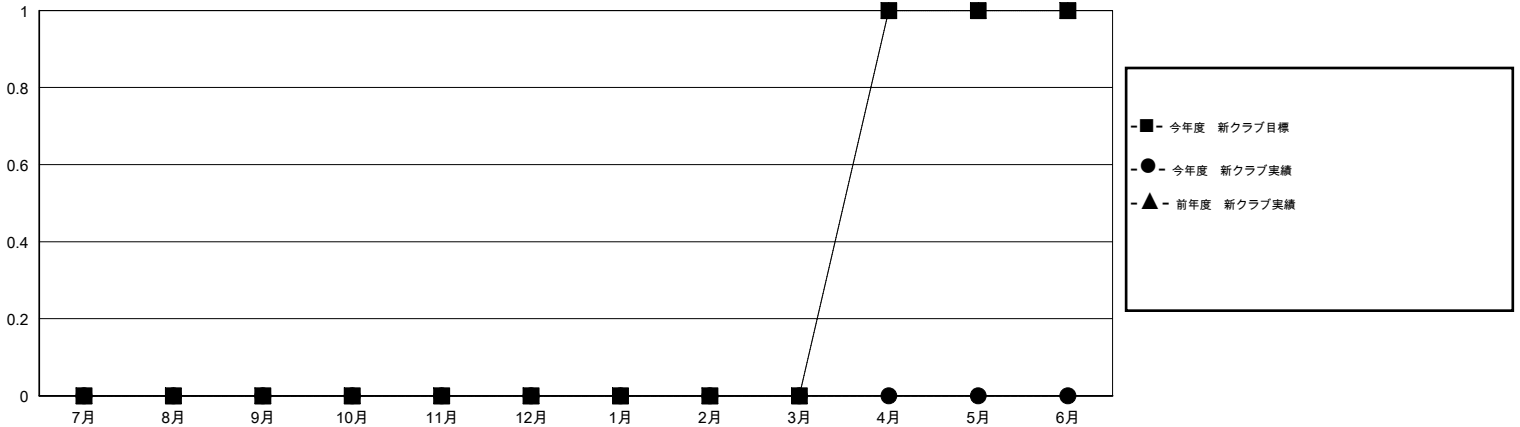

MONTHLY MEMBERSHIP PROGRESS REPORT

District 335 C

Results as of: 11/30/2015

GMT: Masayoshi Maruyama

地域 JAPAN

GMT会則地域 5-Jap

クラブ				
結果: 2015-2016				
四半期	新クラブ目標	新クラブ	解散クラブ	純増/減
7月/8月/9月	0	0	0	0
10月/11月/12月	0	0	0	0
1月/2月/3月	0	0	0	0
4月/5月/6月	1	0	0	0

名				
結果: 2015-2016				
四半期	新会員目標	チャーターメン バー/新会員	退会者	純増/減
7月/8月/9月	90	157	58	99
10月/11月/12月	0	67	34	33
1月/2月/3月	90	0	0	0
4月/5月/6月	-78	0	0	0

新クラブ目標及び実績累計